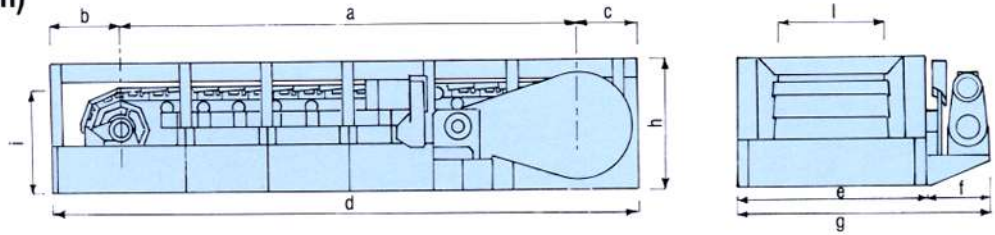

DIMENSIONI (mm.)
DIMENSIONS (mm.)
DIMENSIONS (mm.)
ABMESSUNGEN (mm)

Modello Modèle Type Typ	a	b	c	d	e	f	g	h	i	l
AP 60/3,25	3250	500	400	4150	1120	500	1620	860	700	600
AP 85/3,8	3800	640	500	4940	1550	500	2050	1080	880	850
AP 85/5,5	5500	640	500	6640	1550	500	2050	1080	880	850
AP 110/4,5	4500	700	600	5800	1800	520	2320	1220	1000	1100
AP 110/5,5	5500	700	600	6800	1800	520	2320	1220	1000	1100
AP 125/5,25	5250	800	600	6400	2000	600	2600	1400	1100	1250
AP 125/7	7000	800	600	8400	2000	600	2600	1400	1100	1250
AP 140/5,4	5400	900	660	6960	2400	650	3050	1630	1270	1400
AP 140/10	10000	900	600	11560	2400	650	3050	1630	1270	1400
AP 160/10	10000	1000	700	11700	2500	800	3300	1700	1300	1600
AP 160/12	12000	1000	700	11700	2500	800	3300	1700	1300	1600

**CARATTERISTICHE
 TECNICHE
 CARACTÉRISTIQUES
 TECHNIQUES
 TECHNICAL DATA
 TECHNISCHE DATEN**

Modello Modèle Type Typ	Larghezza bocca Largeur bouche Mouth width Maulbreite mm.	Portata max capacité Capacity Durchsatz T/h	Potenza installata Puissance installée Installed power Antrieb Kw.	Peso macchina Poids machine Machine weight Gewicht Kg.
AP 60/3,25	600	160	4	3300
AP 85/3,8	850	255	5,5	6200
AP 85/5,5	850	255	7,5	9000
AP 110/4,5	1100	400	7,5	10800
AP 110/5,5	1100	400	11	13200
AP 125/5,25	1250	575	11	15700
AP 125/7	1250	575	15	20000
AP 140/5,4	1400	800	15	20700
AP 140/10	1400	800	30	33000
AP 160/10	1600	1200	37	41000
AP 160/12	1600	1200	37	48000