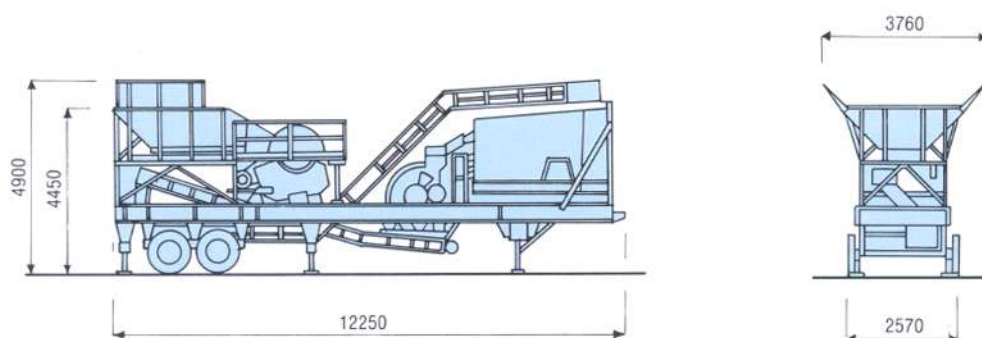

## CARATTERISTICHE TECNICHE - CARACTERISTIQUES TECHNIQUES - TECHNICAL DATA

Impianti mobili completi Groupes mobiles complets Complete mobile plants	Macchine che compongono il gruppo Machines composant le groupe Machines which compose the unit										Potenza totale Puissance total Total power	Produzione max production max Max production	Peso approssimat. Poids approximatif Approx. weight
mod.	mod.	mod.	mod.	mod.	mod.	mod.	mod.	mod.	mod.	mod.	Kw	T/h	Tonn.
<b>UNICOMPACT 2</b>	<b>ACP 60</b>	<b>BP 600</b>	<b>NT 40/8</b>	<b>NTT 60/12</b>	<b>W 250/4</b>	<b>GC 600</b>					<b>95,9</b>	<b>40/60</b>	<b>27,24</b>
<b>UNICOMPACT 3</b>	<b>ACP 60</b>	<b>BP 600</b>	<b>NT 40/8</b>	<b>NTT 60/12</b>	<b>W 250/4</b>	<b>MS 600</b>					<b>130,2</b>	<b>50/60</b>	<b>27,60</b>
<b>UNICOMPACT 4</b>	<b>ACP 60</b>	<b>BP 600</b>	<b>NT 65/5</b>		<b>W 300/4</b>	<b>MS 600</b>					<b>128,5</b>	<b>50/90</b>	<b>26,83</b>
<b>UNICOMPACT 5</b>	<b>AVC 6/30</b>	<b>BP 600</b>	<b>NT 40/8</b>	<b>NTT 60/12</b>	<b>W 250/3</b>	<b>GC 600</b>	<b>NT 40/4</b>	<b>NT 40/7</b>	<b>2 NT 40/9</b>		<b>103</b>	<b>40/60</b>	<b>34,40</b>

## DIMENSIONI - DIMENSIONS - DIMENSIONS

UNICOMPACT 2

Le caratteristiche, foto e dimensioni non sono impegnative e la Baioni Crushing Plants SpA si riserva il diritto di apportare modifiche per ragioni tecniche e commerciali senza preavviso.  
 Le caractéristiques, photos et dimensions n'engagent pas la Baioni Crushing Plants SpA qui se réserve le droit d'apporter des modifications pour raisons techniques et commerciales sans préavis.  
 Characteristics, photo and dimensions are not binding and the Baioni Crushing Plants Company reserves the right to modify them due to technical and commercial reasons.